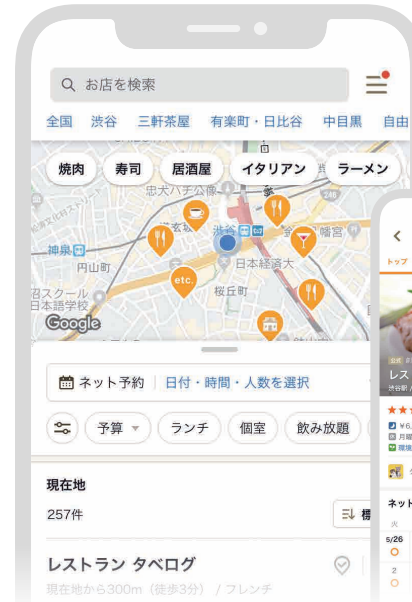

価格.com

購買支援サイト  
kakaku.com

“買ってよかった”をすべてのひとに。”をコンセプトとする購買支援サイト。パソコンや家電、スマートフォン、インテリア、さらにファッションやプロバイダ、保険など、生活に関わるさまざまなジャンルにおいて、価格やスペック、クチコミ、レビューを集約。商品購入やサービス申し込みの前に必要な情報比較をサポートします。

**アクセス数**  
2024年3月現在

月間総ページビュー : 3億3,328万PV

月間利用者数\* : 3,984万人

内訳 PC : 1,122万人  
スマートフォン : 2,862万人

食べログ

レストラン検索・予約サービス  
tabelog.com

外食体験を豊かにするレストラン検索・予約サービス。掲載店舗数は85万店以上。お店が発信するこだわり情報やユーザーが投稿した口コミ・写真など、レストランに関する豊富な情報から、さまざまな視点で目的に合ったお店が探せます。またいつでもどこからでも、簡単に空席確認やネット予約ができます。

**アクセス数**  
2024年3月現在

月間総ページビュー : 22億2,293万PV

月間利用者数\* : 9,350万人

内訳 PC : 1,564万人  
スマートフォン : 7,786万人

レストランのインターネット予約  
365日24時間、ネット上でレストランの空席確認や、即時予約ができます。ポイントを貯めて使えるお得なサービスも提供

**365日 24時間 即時予約**

多言語版 | 英語 <https://tabelog.com/en/> | 中国語(简体字) <https://tabelog.com/cn/>  
サービス | 韓国語 <https://tabelog.com/kr/> | 中国語(繁体字) <https://tabelog.com/tw/>