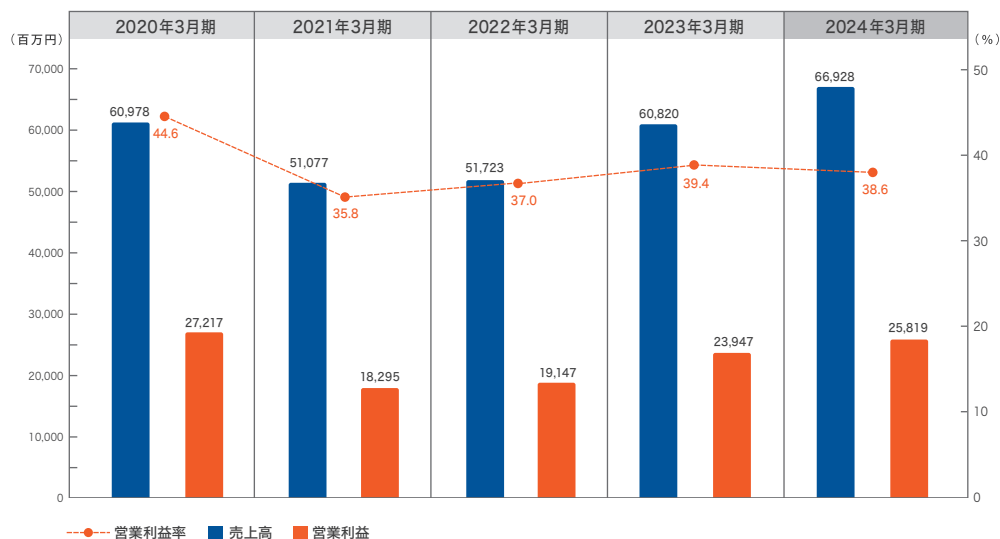

## 創業経緯

購買支援サイト「価格.com」は、1997年5月、榎野光昭氏によって開設されました。大学卒業後、パソコン周辺機器メーカーへ入社した榎野氏は、秋葉原の電器店を回って製品の店頭価格を調べる業務の中で、「消費者が一番安い商品を探し、お店はライバル店の価格を知りたい。誰もが価格情報を求めているのでは？」と、インターネットを通じて価格情報を提供するサイトコンセプトのヒントを得ます。

会社を退職後、試行錯誤した結果「価格.com」が誕生。連日手作業で価格更新を繰り返していましたが、翌1998年には、お店が価格をリアルタイムに、かつ直接登録できる独自システムを開発。「Windows98特設掲示板」を設置し、ユーザー間で意見交換できるコミュニティの場をいち早く提供したのです。

## 通期連結業績の推移