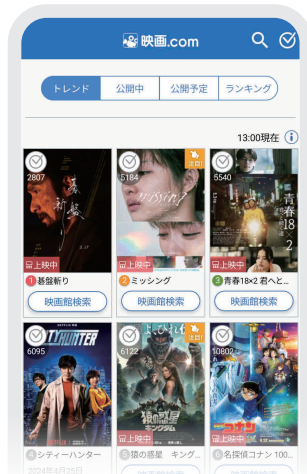

旅行のクチコミと比較サイト  
フォートラベル  
[4travel.jp](https://4travel.jp)

全国の高速バス・夜行バス、バスツアーの料金比較サイト  
バス比較なび  
[bushikaku.net](https://bushikaku.net)

高速バス・飛行機・新幹線の最安値比較サイト  
格安移動  
[idou.me](https://idou.me)

高速バス・バスツアーのお役立ち情報メディア  
バスとりっぷ  
[bushikaku.net/bustrip/](https://bushikaku.net/bustrip/)

# キナリノ | ライフスタイルメディア

kinarino.jp

「自分らしい暮らしがかなう」をテーマに、買いものと読みものを楽しめるライフスタイルメディア。心地よい暮らしにつながるお買いもの体験と、毎日の暮らしに役立つ情報を提供しています。

お買い物スポット情報サイト  
Pathee  
pathee.com

小売店向けデジタル販促ツール  
STORECAST  
storecast.io/lp/

FX関連情報と為替相場解説・予想サイト  
FX 羅針盤  
fx-rashinban.com