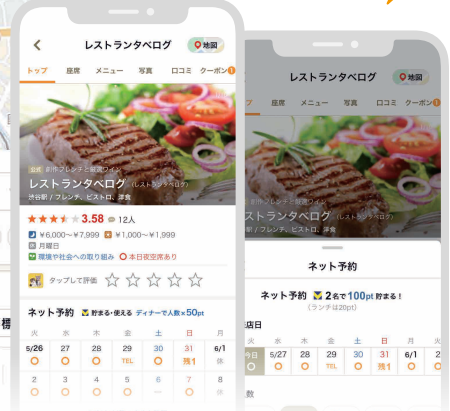

月間利用者数\* : 3,984万人

内訳 PC : 1,122万人  
スマートフォン : 2,862万人

食べログ

レストラン検索・予約サービス  
tabelog.com

外食体験を豊かにするレストラン検索・予約サービス。掲載店舗数は85万店以上。お店が発信するこだわり情報やユーザーが投稿した口コミ・写真など、レストランに関する豊富な情報から、さまざまな視点で目的に合ったお店が探せます。またいつでもどこからでも、簡単に空席確認やネット予約ができます。

**アクセス数**  
2024年3月現在

月間総ページビュー : 22億2,293万PV

月間利用者数\* : 9,350万人

内訳 PC : 1,564万人  
スマートフォン : 7,786万人

レストランのインターネット予約  
365日24時間、ネット上でレストランの空席確認や、即時予約ができます。ポイントを貯めて使えるお得なサービスも提供

**365日 24時間 即時予約**

多言語版 | 英語 <https://tabelog.com/en/> | 中国語(简体字) <https://tabelog.com/cn/>  
サービス | 韓国語 <https://tabelog.com/kr/> | 中国語(繁体字) <https://tabelog.com/tw/>

\* 月間利用者数とは、サイトを訪れた人をブラウザベースで数えた利用者数です(特定のブラウザ、OS等によっては一定期間経過後に再訪した利用者を重複計算する場合があります)。モバイル端末のウェブページ高速表示に伴う利用者数の重複や、第三者による自動収集プログラムなどの機械的なアクセスについては可能な限り排除して計測しています。なお、食べログにおいては、2022年2月をもって AMP (Accelerated Mobile Pages) 対応を終了いたしました。