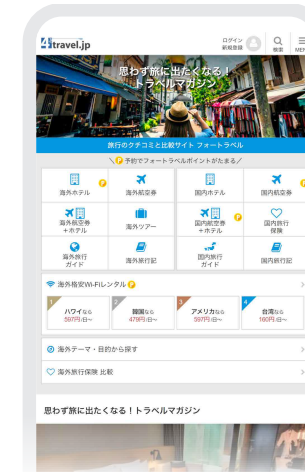

### 総合保険比較サイト

## 価格.com 保険

hoken.kakaku.com

「未来の安心が今みつかる」をブランドメッセージとして、一人一人に合った保険選びをサポートするさまざまなコンテンツを提供。保険の専門家であるコンサルタントによる無料保険相談サービスなども提供しています。

\* 月間利用者数は、サイトを訪れた人をブラウザベースで数えた利用者数です（特定のブラウザ、OS 等によっては一定期間経過後に再訪した利用者を重複計測する場合があります）。モバイル端末のウェブページ高速表示に伴う利用者数の重複や、第三者による自動収集プログラムなどの機械的なアクセスについては可能な限り排除して計測しています。

ダイナミックパッケージ予約プラットフォーム  
タイムデザイン

[timedesign.co.jp](https://timedesign.co.jp)

航空券と宿泊プランを組み合わせるダイナミックパッケージのプラットフォームを提供。ホテルや航空会社、その他メディアに対して、システム・オペレーション・旅行関連素材・提携先間の連携など、ニーズに応じたソリューションを提供しています。

旅行記事メディア・ホテル予約サイト  
icotto  
[icotto.jp](https://icotto.jp)