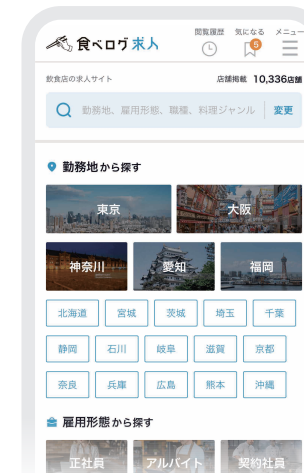

# キナリノ | ライフスタイルメディア

kinarino.jp

「自分らしい暮らしがかなう」をテーマに、買いものと読みものを楽しめるライフスタイルメディア。心地よい暮らしにつながるお買いもの体験と、毎日の暮らしに役立つ情報を提供しています。

お買い物スポット情報サイト  
Pathee  
pathee.com

小売店向けデジタル販促ツール  
STORECAST  
storecast.io/lp/

FX関連情報と為替相場解説・予想サイト  
FX 羅針盤  
fx-rashinban.com

総合映画情報サイト  
映画.com  
eiga.com

アニメの総合情報サイト  
アニメハック  
anime.eiga.com

映画のオンライン配信サービス  
シネマ映画.com  
cinema.eiga.com

アニメ&アキバ系カルチャー情報  
アキバ総研  
akiba-souken.com

写真共有サイト  
PHOTOHITO  
photohito.com

クルマ好きのための情報サイト  
webCG  
webcg.net